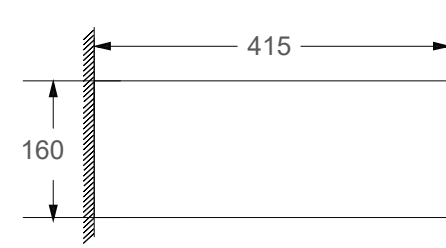

SRTWB7002

Dimension : L520 x W415 x H160mm