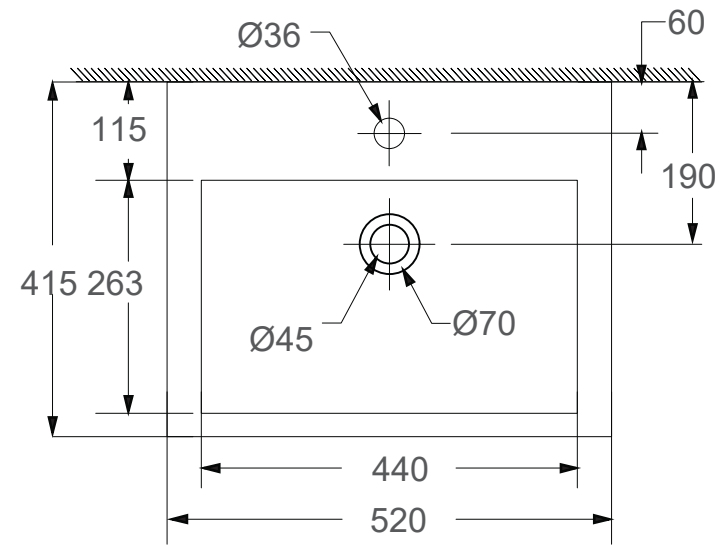

SRTWB7002

Dimension : L520 x W415 x H160mm