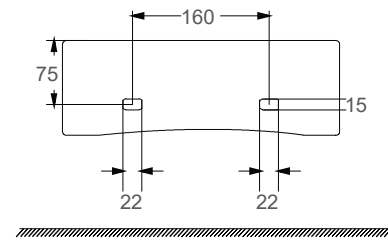

SRTWB7002

Dimension : L520 x W415 x H160mm